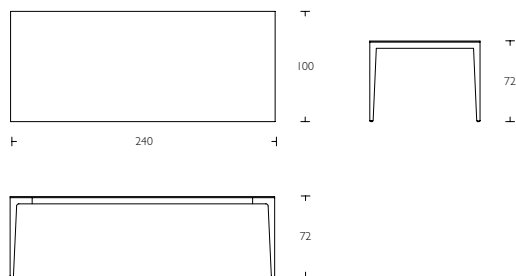

## Outline Table

- S Bordsskiva i 8 mm vit kompakt laminat, svart kant. Stativ i vit lackerad metall.
- En Table top in 8 mm white compact laminate, black edge. Support in white lacquered metal.
- G Tischplatte aus weißem Kompaktlaminat. Schwarzen Kanten. Gestell aus Weißem Lackierten Metall.

## Outline locking mechanism